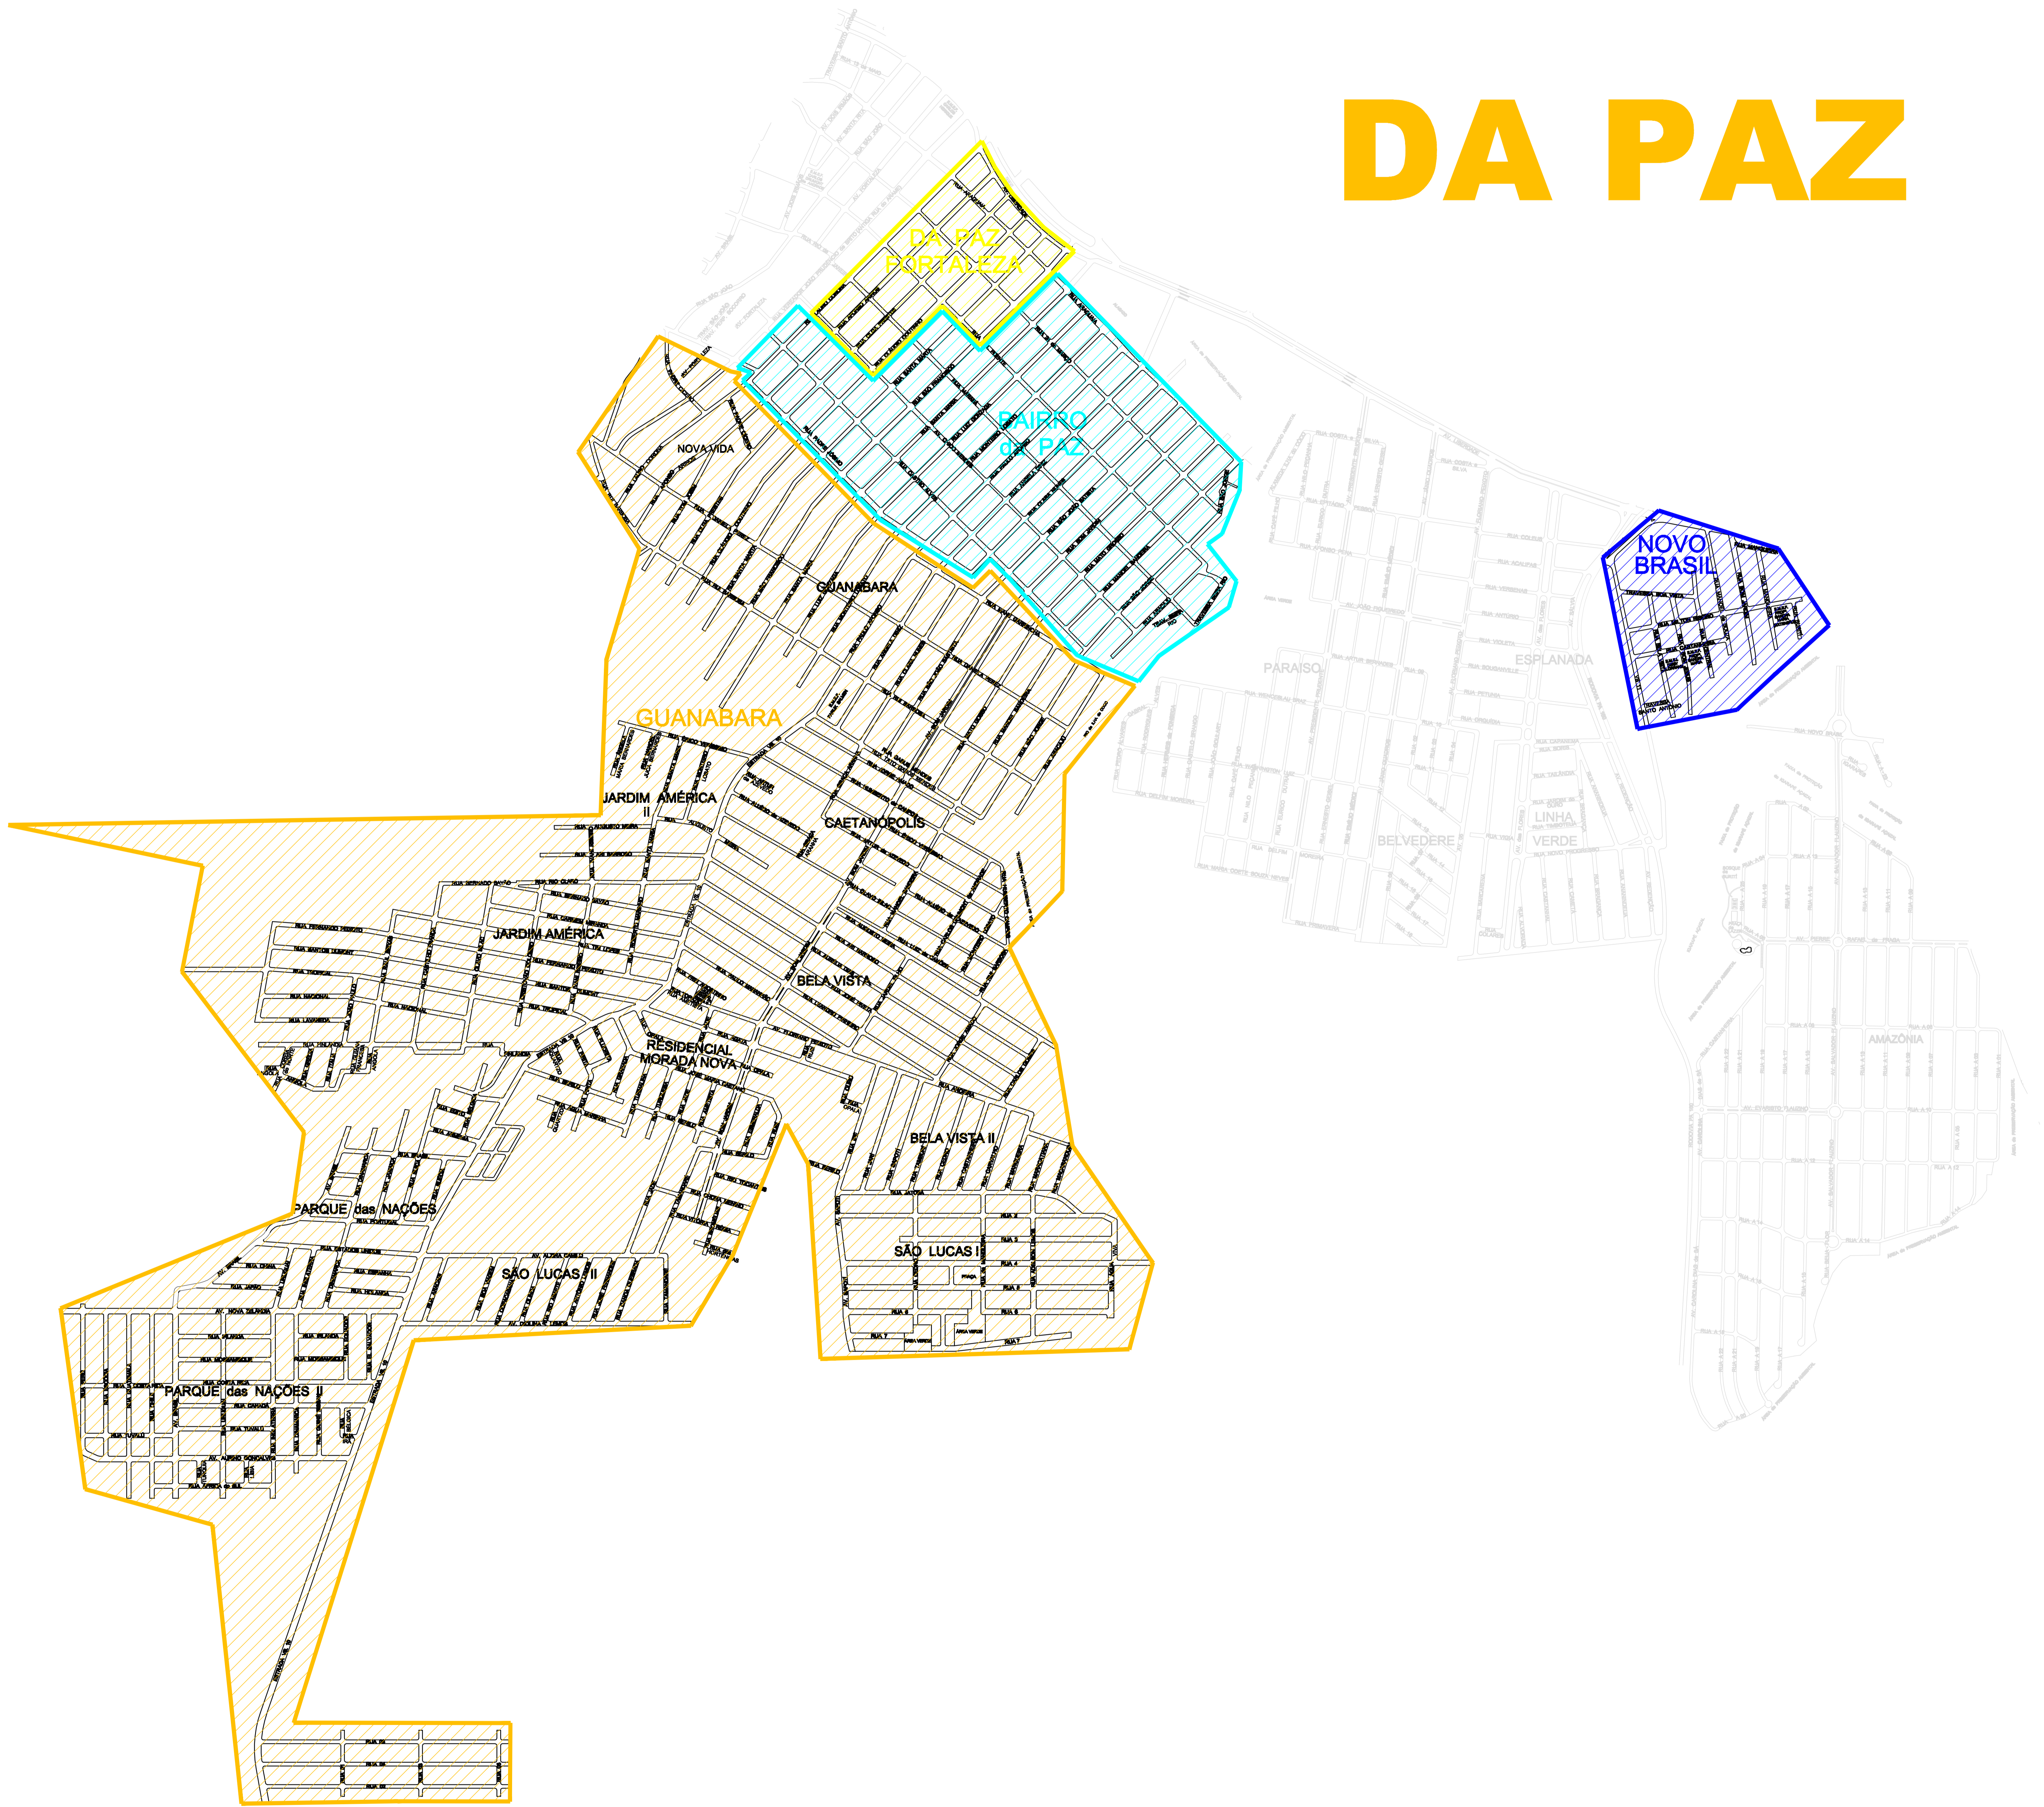

ANEXO IE

DA PAZ

LEGENDA: DISTRITO DA PAZ

- BAIRRO DA PAZ FORTALEZA
- BAIRRO DA PAZ
- BAIRRO GUANABARA, CAETANÓPOLIS, JARDIM AMÉRICA, JARDIM AMÉRICA II, BELA VISTA, BELA VISTA II, PARQUE DAS NAÇÕES I E II, SÃO LUCAS I E II, RESIDENCIAL MORADA NOVA E NOVA VIDA.
- BAIRRO NOVO BRASIL

REVISÃO	ASSINATO	DATA
<p>PREFEITURA MUNICIPAL de PARAUAPEBAS SECRETARIA MUNICIPAL DE SAÚDE MAPA DISTRITAL DAPAZ</p>		
TÍTULO:	MAPA DISTRITO DAPAZ	FOLHA:
		ÚNICA
		DATA:
		DEZ/2011
		DESENHO CAD:
		XIC0762