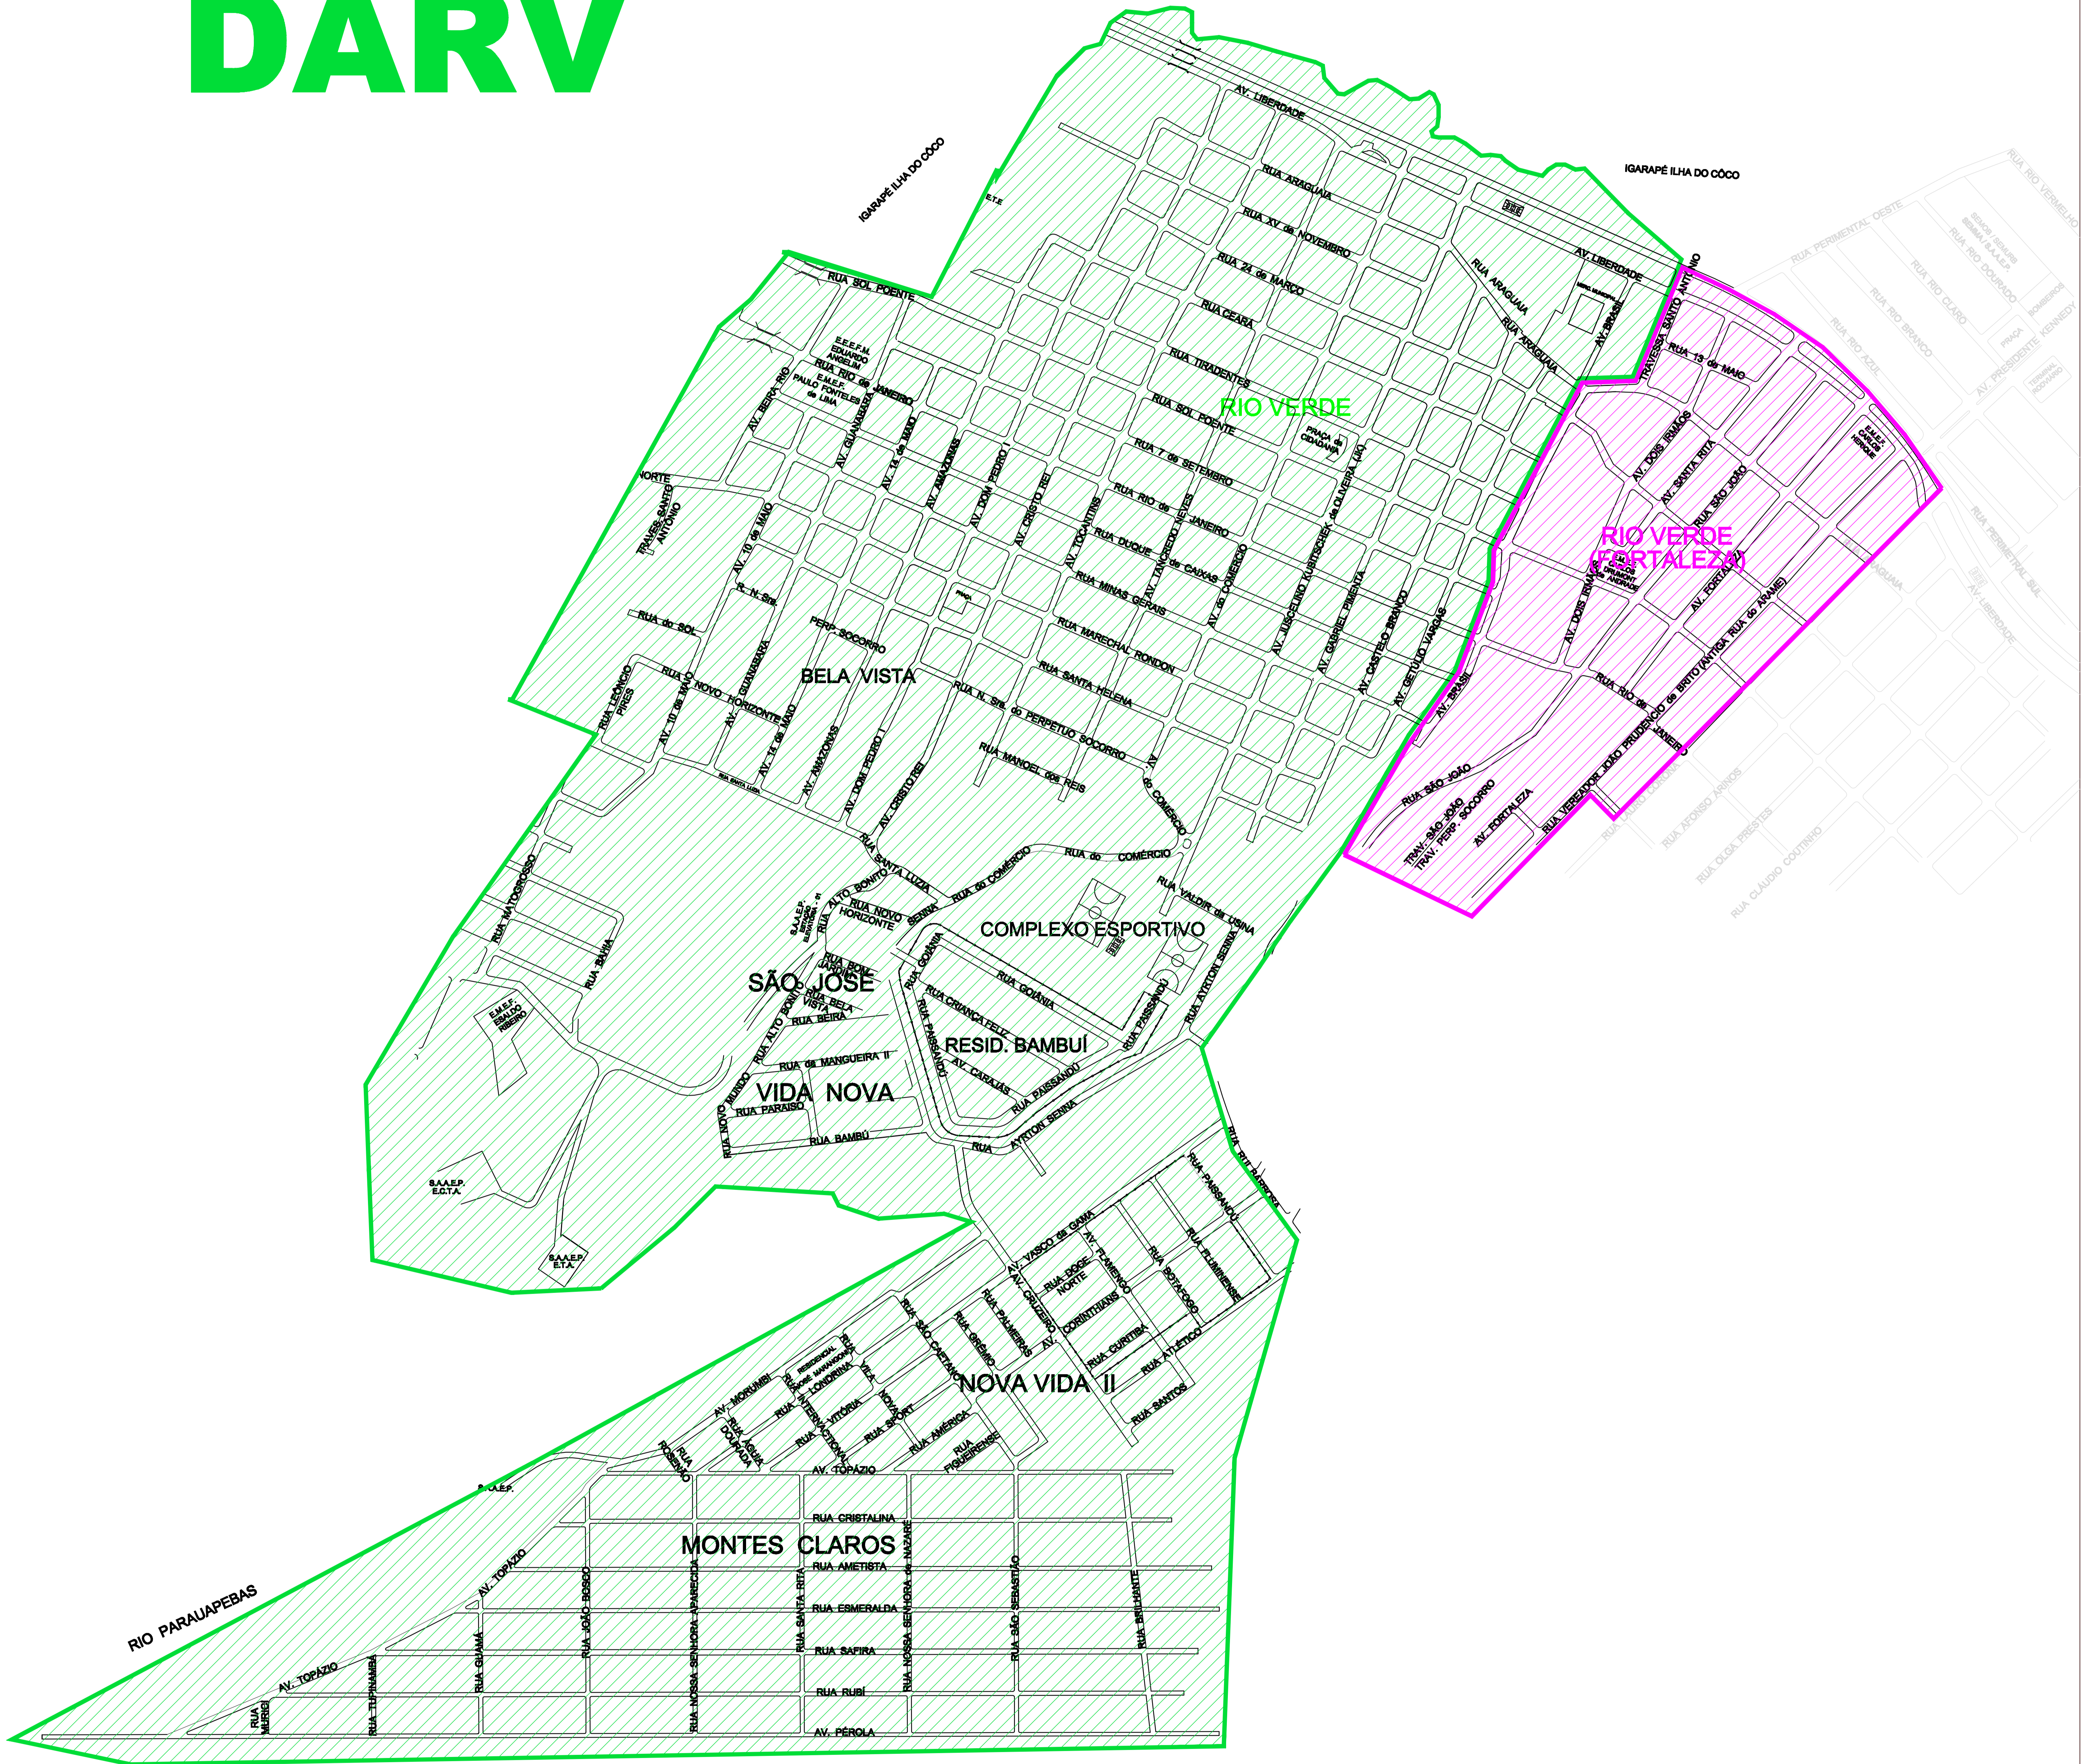

# ANEXO ID

# DARV

LEGENDA: DISTRITO RIO VERDE

- COMPLEXO RIO VERDE (RIO VERDE, BELA VISTA, RESIDENCIAL BAMBUÍ, SÃO JOSÉ, VIDA NOVA, NOVA VIDA II E MONTES CLAROS)
- BAIRRO RIO VERDE (FORTALEZA)

REVISÃO	ABRILHOTO	DATA
<b>PREFEITURA MUNICIPAL de PARAUAPEBAS</b> SECRETARIA MUNICIPAL DE SAÚDE MAPA DESTRITAL DARV		
TÍTULO:	MAPA DESTRITO DARV	FOLHA:
		ÚNICA
		DATA:
		DEZ/2011
		DESENHO CAD:
		XIC0762